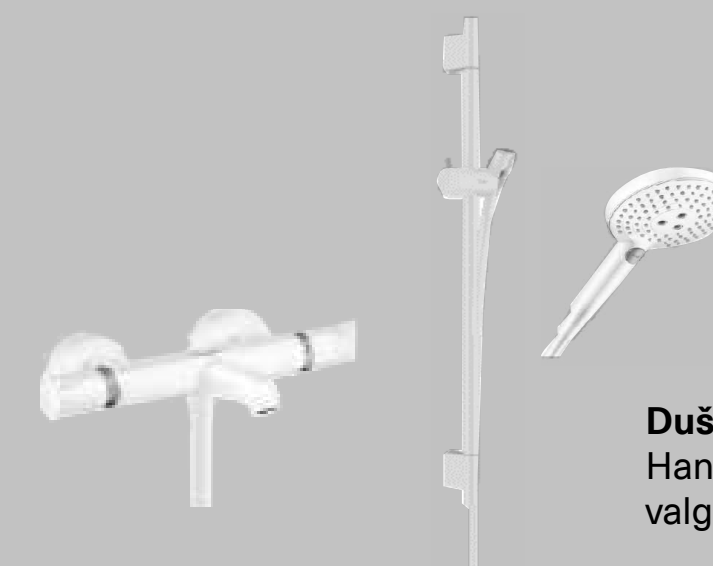

Kõik pildid on illustratiivsed.

INVEGO

LUCCARANNA

vesi

**Segisti**  
Hansgrohe Talis E 110, valge

**Dušikomplekt**  
Hansgrohe raindance select s 240,  
valge

**Dušikomplekt vannile**  
Hansgrohe Ecostat vannisegisti,  
valge

**Valamu**  
Ideal STRADA 60cm, valge

**Valamukapp**

Lisatasu eest

Lisatasu eest

**Vann**  
kivivann Balteco Plano75 Xonyx, valge

Kõik pildid on illustratiivsed.

INVEGO

LUCCARANNA