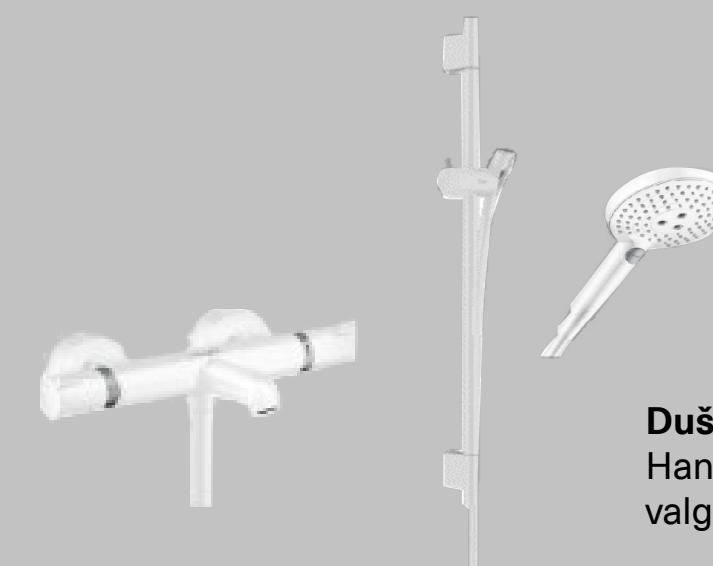

Kõik pildid on illustratiivsed.

INVEGO

LUCCARANNA

vesi

**Segisti**  
Hansgrohe Talis E 110, valge

**Dušikomplekt**  
Hansgrohe raindance select s 240,  
valge

**Dušikomplekt vannile**  
Hansgrohe Ecostat vannisegisti,  
valge

**Valamu**  
Ideal STRADA 60cm, valge

**Valamukapp**

Lisatasu eest

Lisatasu eest

**Vann**  
kivivann Balteco Plano75 Xonyx, valge

Kõik pildid on illustratiivsed.

INVEGO

LUCCARANNA