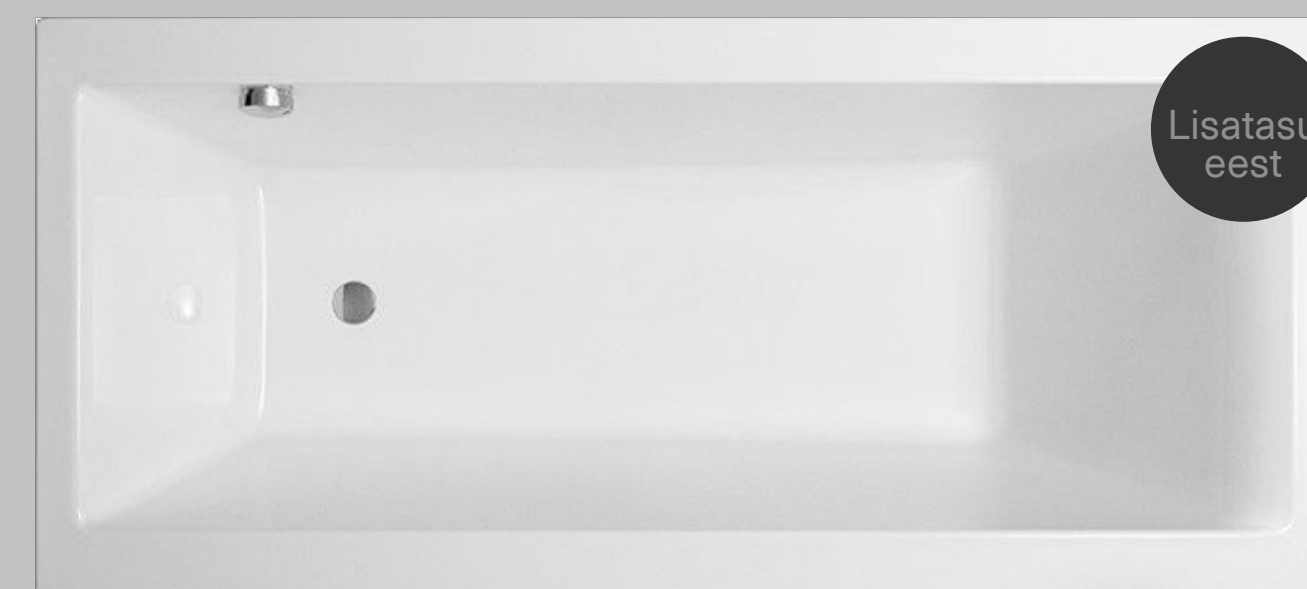

Lisatasu
eest

Kõik pildid on illustratiivsed.

INVEGO