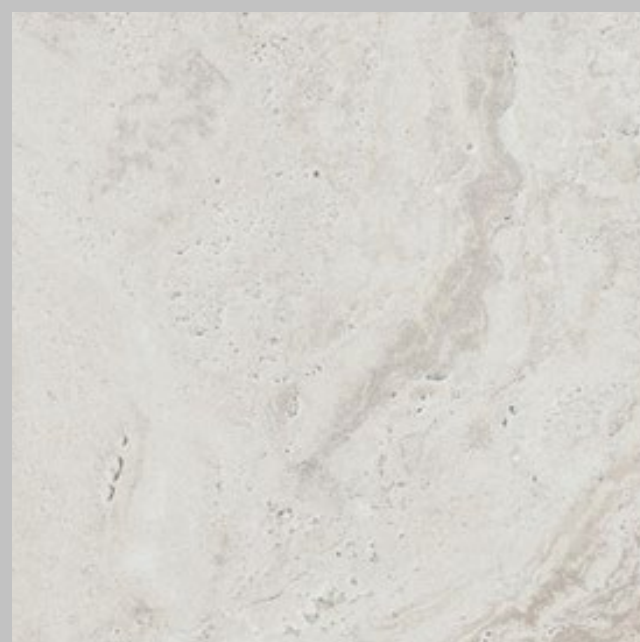

**Vannitoa plaat**  
Unique Travertine White minimal  
60x60 \*\*

**WC pott**  
seinapealne

\*\* Vannitoa ja WC siseselt kasutatakse ühte plaati – seintel ja põrandal. Eraldi WC korral plaaditud põrand ja WC-poti tagune sein. Kolmikvillade puhul plaat esiku põrandal.