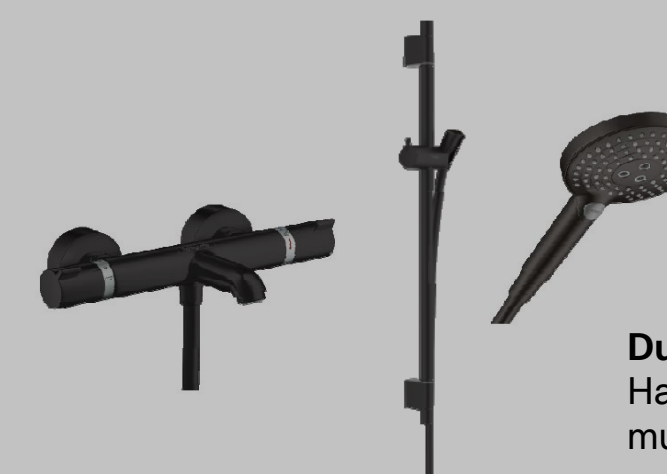

Kõik pildid on illustratiivsed.

INVEGO

LUCCARANNA

*kivi*

**Segisti**  
Hansgrohe Talis E 110, matt must

**Dušikomplekt**  
Hansgrohe raindance select s 240, must

**Dušikomplekt vannile**  
Hansgrohe Ecostat vannisegisti, must

**Valamu**  
Ideal STRADA 60cm, valge

**Valamukapp**

Lisatasu eest

Lisatasu eest

**Vann**  
kivivann Balteco Plano75 Xonyx, valge

Kõik pildid on illustratiivsed.

INVEGO

<b>Kortermaja*</b>	<i>1-lipilise parketiga</i>	<i>Kalabaparketiga</i>
1-toaline	4 400 €	5 100 €
2-toaline	5 500 €	6 500 €
3-toaline	6 400 – 7 400 €	7 400 – 8 700 €
4-toaline	7 300 – 12 300 €	8 700 – 14 200 €
5-toaline	9 000 – 12 500 €	10 900 – 14 400 €