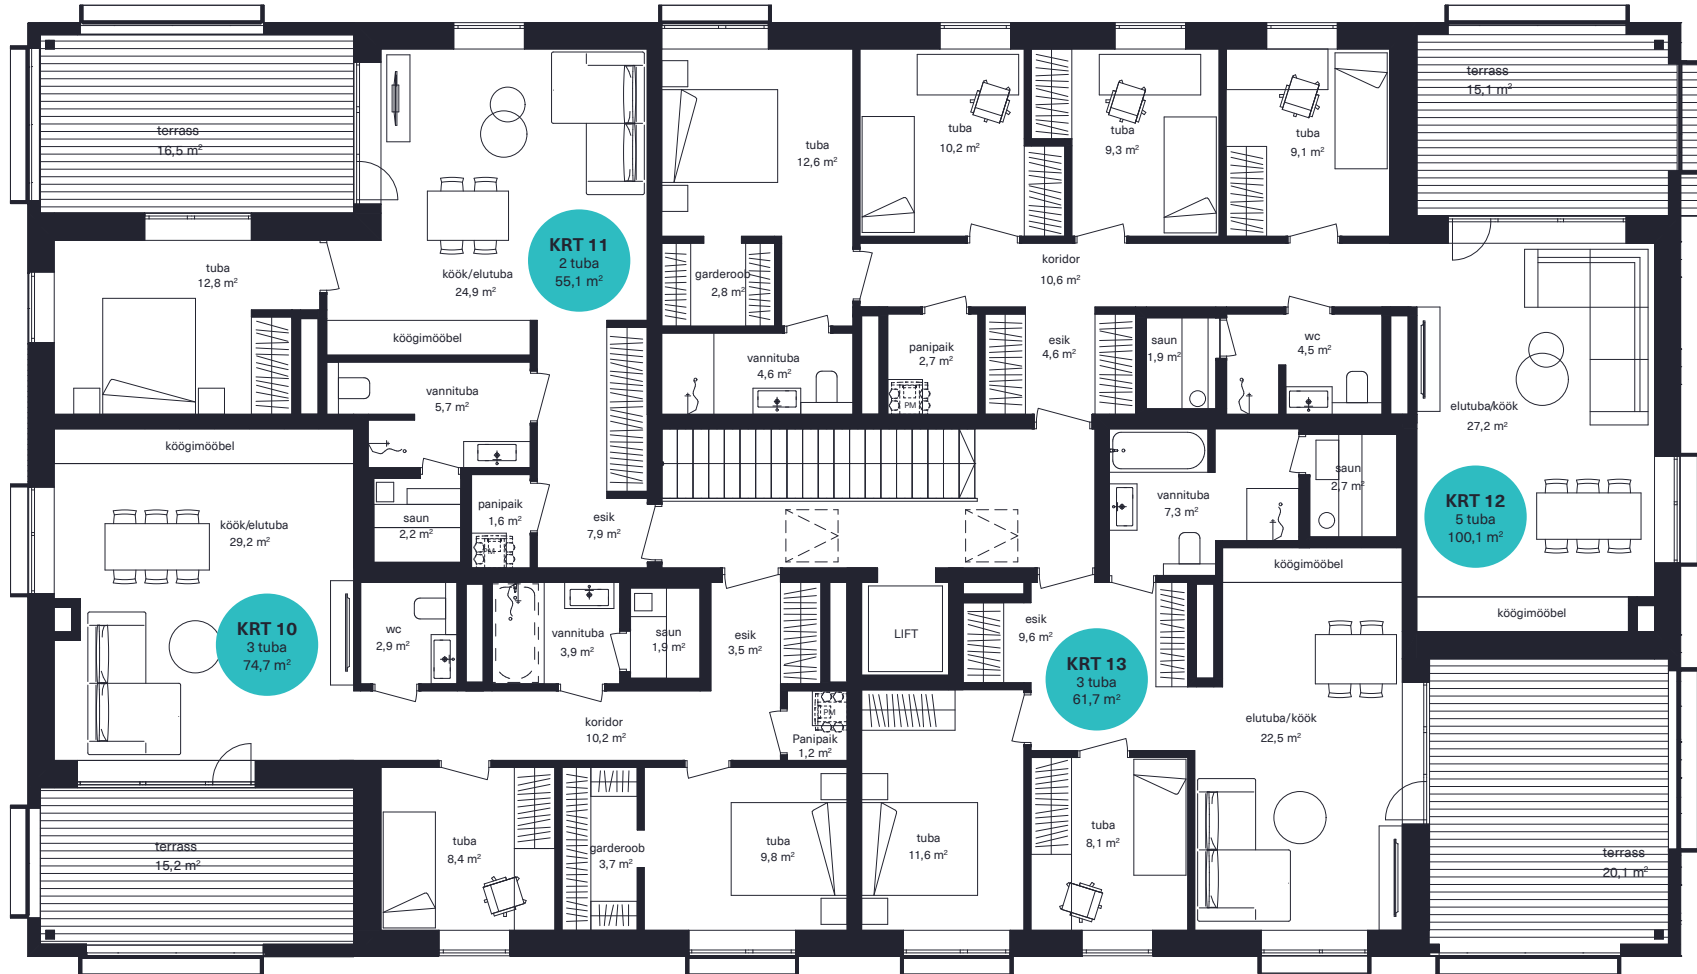

TISKREVÄLJA 59

3 KORRUS

TISKREVÄLJA TN